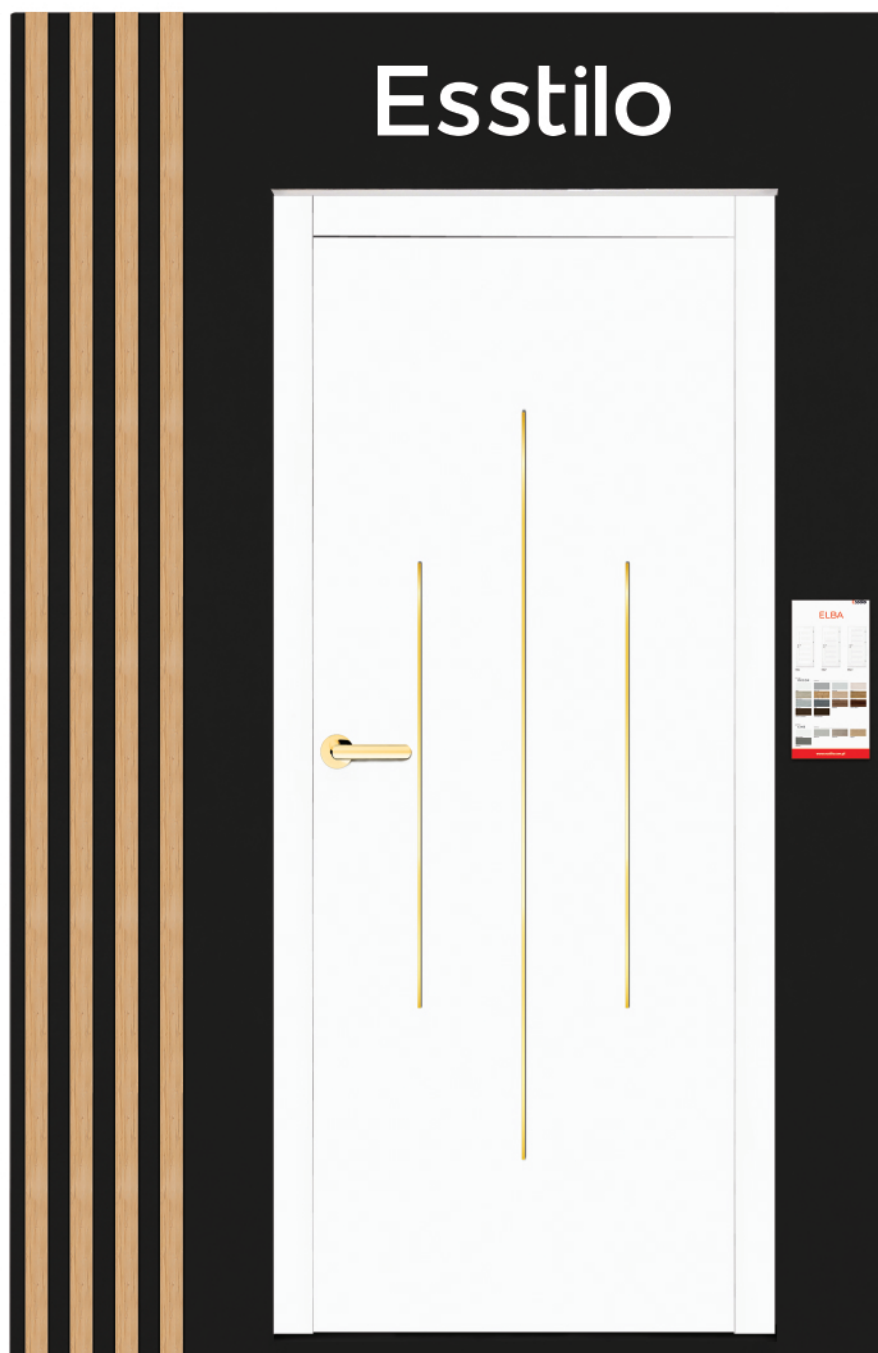

ŚCIANKA

Ścianka montażowa
Kolor: Czarny

Cena netto: 400,00 zł
Cena brutto: 492,00 zł